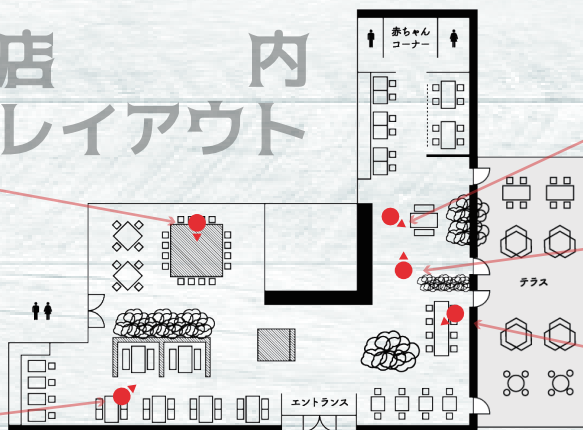

店内
レイアウト

【開催キャンセルの場合】2週間前から全額キャンセル料が発生いたします。【人数変更について】10名様以上の変更は1週間前まで、3名様以下の変更は前日まで承ります。

*メニューは一部変更になることもございますので予めご了承ください。*会場利用時間は3時間となります。*価格は税込です。

*最低利用金額:日-木 ¥250,000~、金土 ¥350,000~のご案内となります。*上記コースメニューに各種割引は適用されませんのでご了承ください。