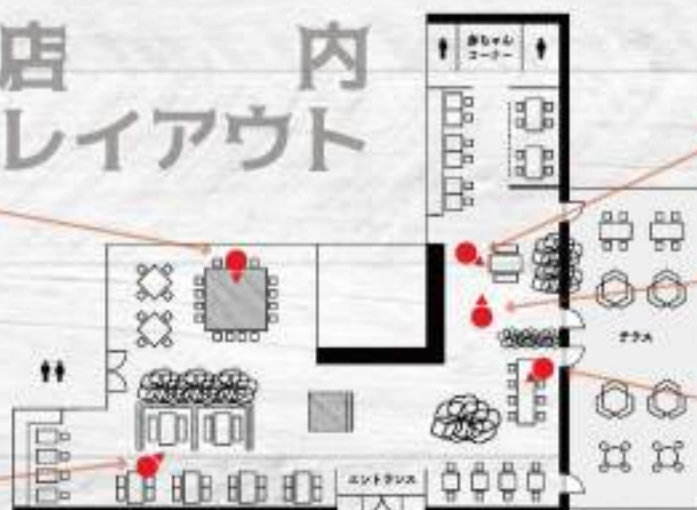

70名様~
貸切可能!!全体貸切
パーティープラン

着席 ~120名様 程度

立食 ~180名様 程度

基本プランは
¥4500 / ¥5500
からお選び
いただけます!お客様のご予算に
応じてアレンジいたします。
お気軽にお問い合わせ下さい。

¥4,500

前菜5種盛り合わせ
彩り野菜のマーケットサラダ
ケイジャンフレンチフライ・オニオンリング
パッパローチキン
本日のケサディーヤ
メキシコ風 鶏のトマト煮込み
本日のパスタ
パティシエ特製スイーツ
+フリードリンク

フリードリンク ●生ビール ●ワイン(赤・白) ●ハイボール各種 ●サワー各種 ●カクテル各種 ●焼酎各種 ●ソフトドリンク各種 など20種以上

店内
レイアウト※メニューは一部変更になることもございますので予めご了承ください。
※金土祝前日は最低人数80名様からご予約を承ります。※会場利用時間は3時間となります。※価格は税込です。
※上記コースメニューに各種割引は適用されませんのでご了承ください。HPからも
予約できます!!