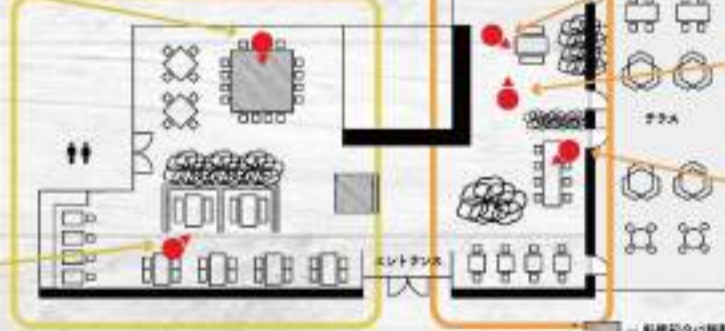

店内  
レイアウト  
着席スタイルエリア

立食  
スタイル  
エリア

※メニューは一部変更になることもございますので予めご了承ください。  
※金土祝前日は最低人数45名様からご予約を承ります。

※会場利用時間は3時間となります。※価格は税込です。  
※上記コースメニューに各種割引は適用されませんのでご了承ください。

HPからも  
予約できます!!

TEL: 046-240-7929

HP: <http://ricohfuturehouse.jp/1f-cafe/>